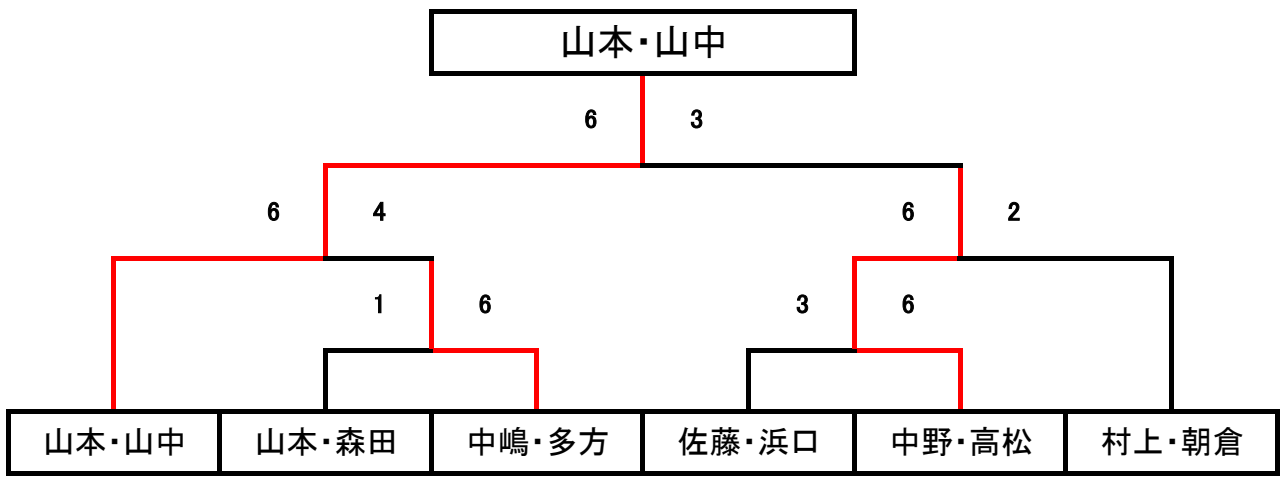

# サンデーナイターダブルス大会(女子) 2017年4月23日

	山本・山中	東野・鈴木	佐藤・浜口	勝敗	順位
山本・山中		6-1	6-4	2-0	1
東野・鈴木	1-6		3-6	0-2	3
佐藤・浜口	4-6	6-3		1-1	2

	中嶋・多方	森・永尾	中野・高松	勝敗	順位
中嶋・多方		6-1	1-6	1-1	2
森・永尾	1-6		4-6	0-2	3
中野・高松	6-1	6-4		2-0	1

	村上・朝倉	山本・森田	河口・小川	勝敗	順位
村上・朝倉		6-4	6-3	2-0	1
山本・森田	4-6		6-0	1-1	2
河口・小川	3-6	0-6		0-2	3

女子1・2位トーナメント

女子3位トーナメント